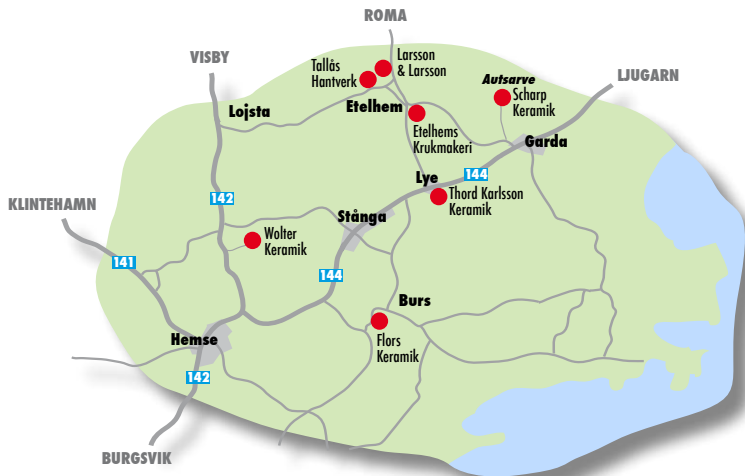

VÄLKOMMEN TILL KERAMIKRUNDAN

Torleif Solberg, Anette Baggjeri, Lena Scharp, Anki Wolter, Thord Karlsson, Eva-Marie Kothe-Sjöholm, Knutte Larsson.